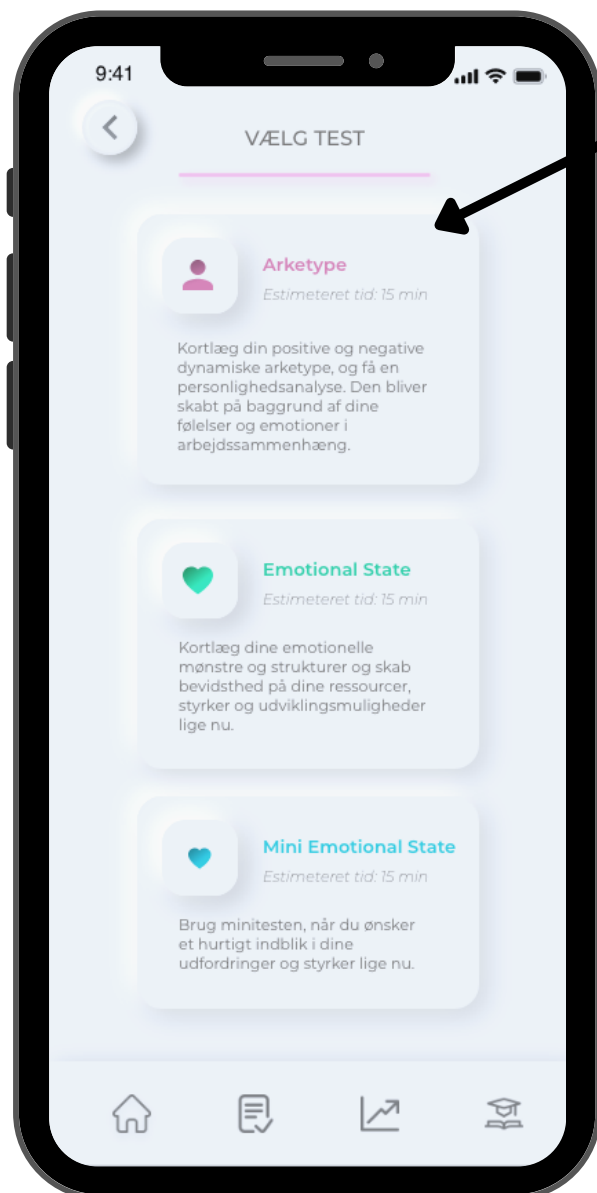

GUIDE TIL APP

Du kan hente app'en EMOLOGIC til både IOS og ANDROID.

Opret herefter en gratis profil. Du vælger selv om du vil have alle features i app'en og betale for adgangen, men som udgangspunkt kan du sagtens tage den gratis profil og tage ARKETYPE TESTEN, som er fundamentet for din personlige Emografiske Profil.

ARKETYPE TESTEN

Arketype testen, er fundamentet for din Emografiske Profil og testen kortlægger dine unikke mentale og følelsesmæssige kodninger som er lejret i dit DNA og som er styrende for hvordan du lever dit liv.

Din profil beskriver en række følelsesmæssige og mentale kodninger, som er helt særlige for dig. Disse kodninger kan aktiveres, transformeres og eleveres gennem de 3 sekvenser der er i det Emografiske Livskompass, "Indvielses sekvensen", "Hjerte sekvensen" og "Velstands sekvensen".